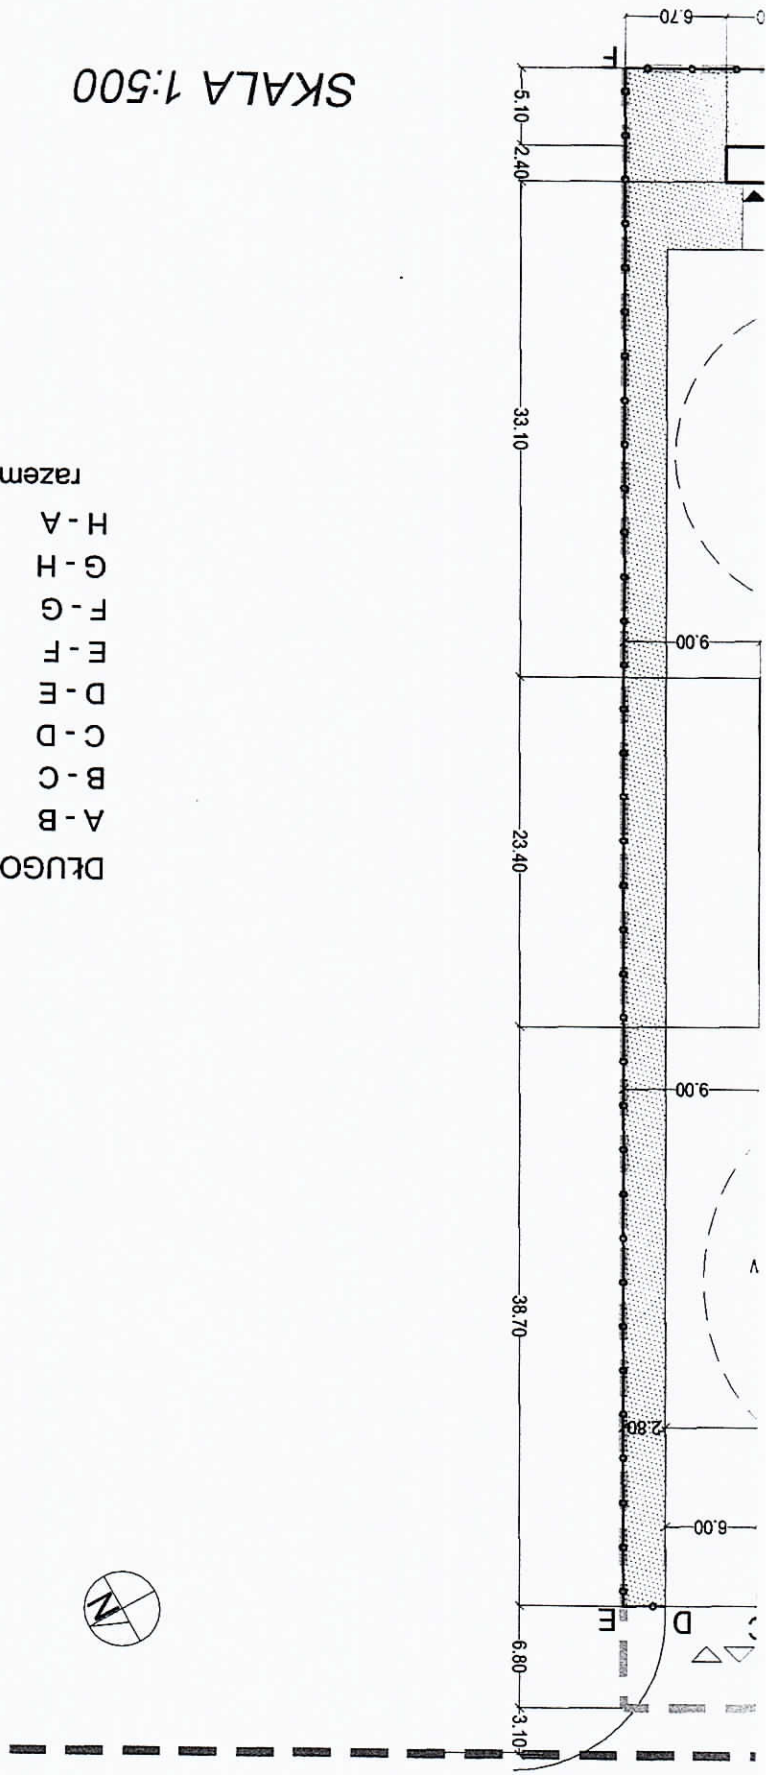

# 4. / Układ funkcjonalny

SKALA 1:500

DŁUGOŚĆ OGRÓDZENIA:

A-B	41,6 m
B-C	9,5 m (w tym 1m bramka)
C-D	6,0 m (brama wjazdowa)
D-E	2,8 m
E-F	102,7 m
F-G	39,3 m
G-H	43,2 m
H-A	69,9 m
razem	<u>315,0 m</u>